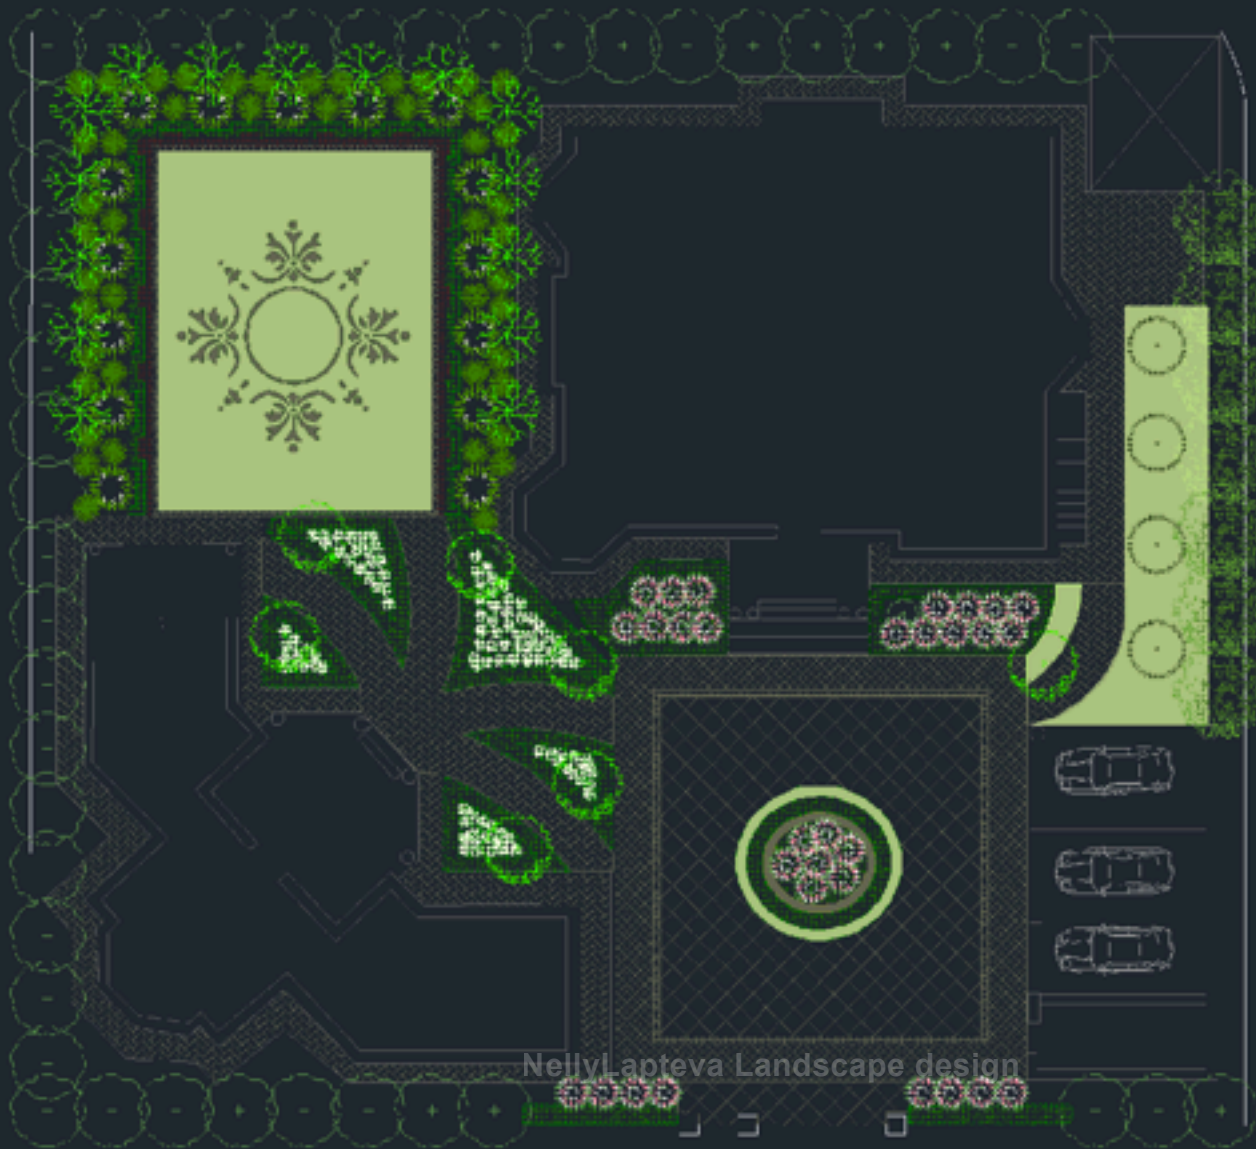

- Беседка, как гостинная на открытом воздухе.
- Раздвижные стены-окна.
- Под беседкой подгреб для производства вина.
- Пруд - единая конструкция с беседкой и винным погребом.

ЖК «AFD plaza», исполнение ТОО «Алекс Гринн», Алматы

Ландшафтное проектирование

- Ландшафтный проект - концептуальное решение сада, план территории.
- Эскиз и чертежи беседки, садового павильона или зоны отдыха.
- Разработка и размещение малых архитектурных форм.
- Оригинальный дендроплан территории – план посадок с фотографиями для заказчика, посадочный план с разметкой для исполнителей.
- Схема поливной системы.
- Схема дренажной системы.
- Схема системы освещения - план размещения светильников, зоны включения, ассортиментная ведомость светильников.
- Ассортиментная ведомость посадочного материала (с фотографиями и ценовыми вариантами).
- Иллюстрация концептуального решения, идей проекта эскизами, графическими рисунками, схемами, планами, чертежами и фотографиями (3D компьютерной графика или ручная).

Исходные данные

- Архитектурный проект дома – план посадки на участок, 3Д эскизы
- Топоъемка участка

Дополнительно

Оформление интерьера комнатными растениями

- Подбор комнатных растений под стиль дома.
- Подбор декоративных контейнеров под растения.
- Разработка интерьерных клумб.
- Рекомендации по уходу.