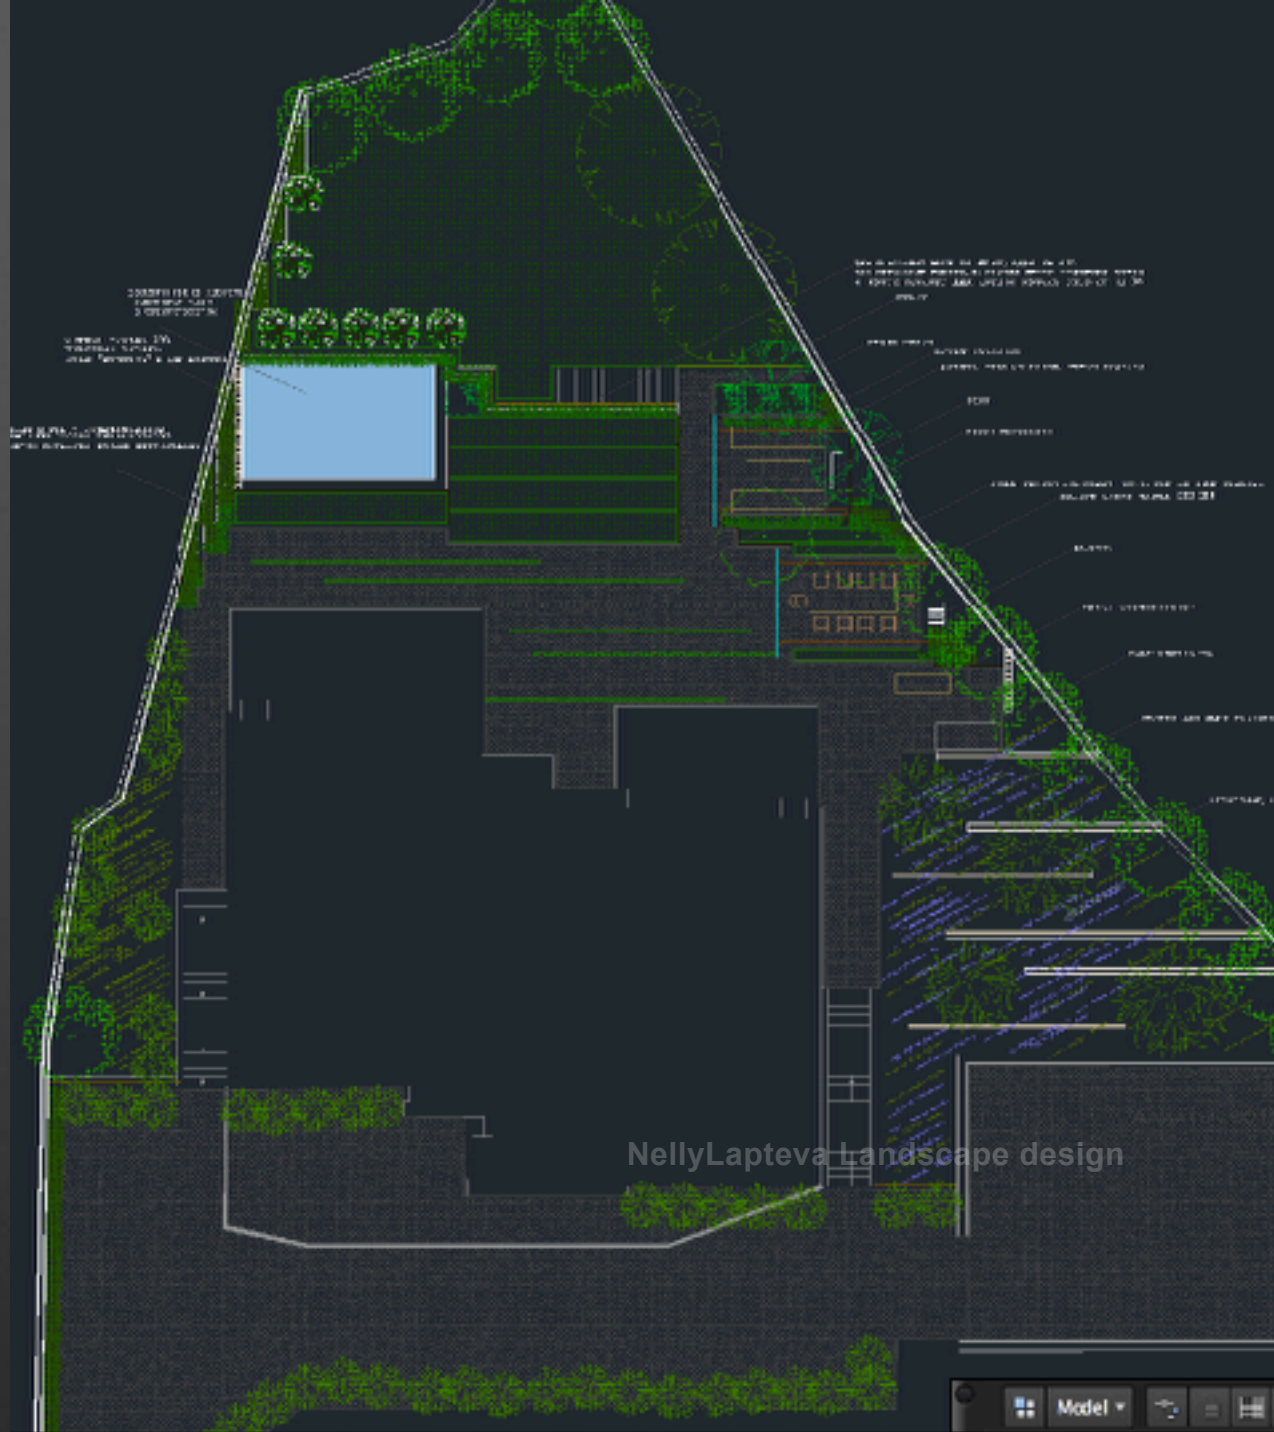

Алматы, 2015