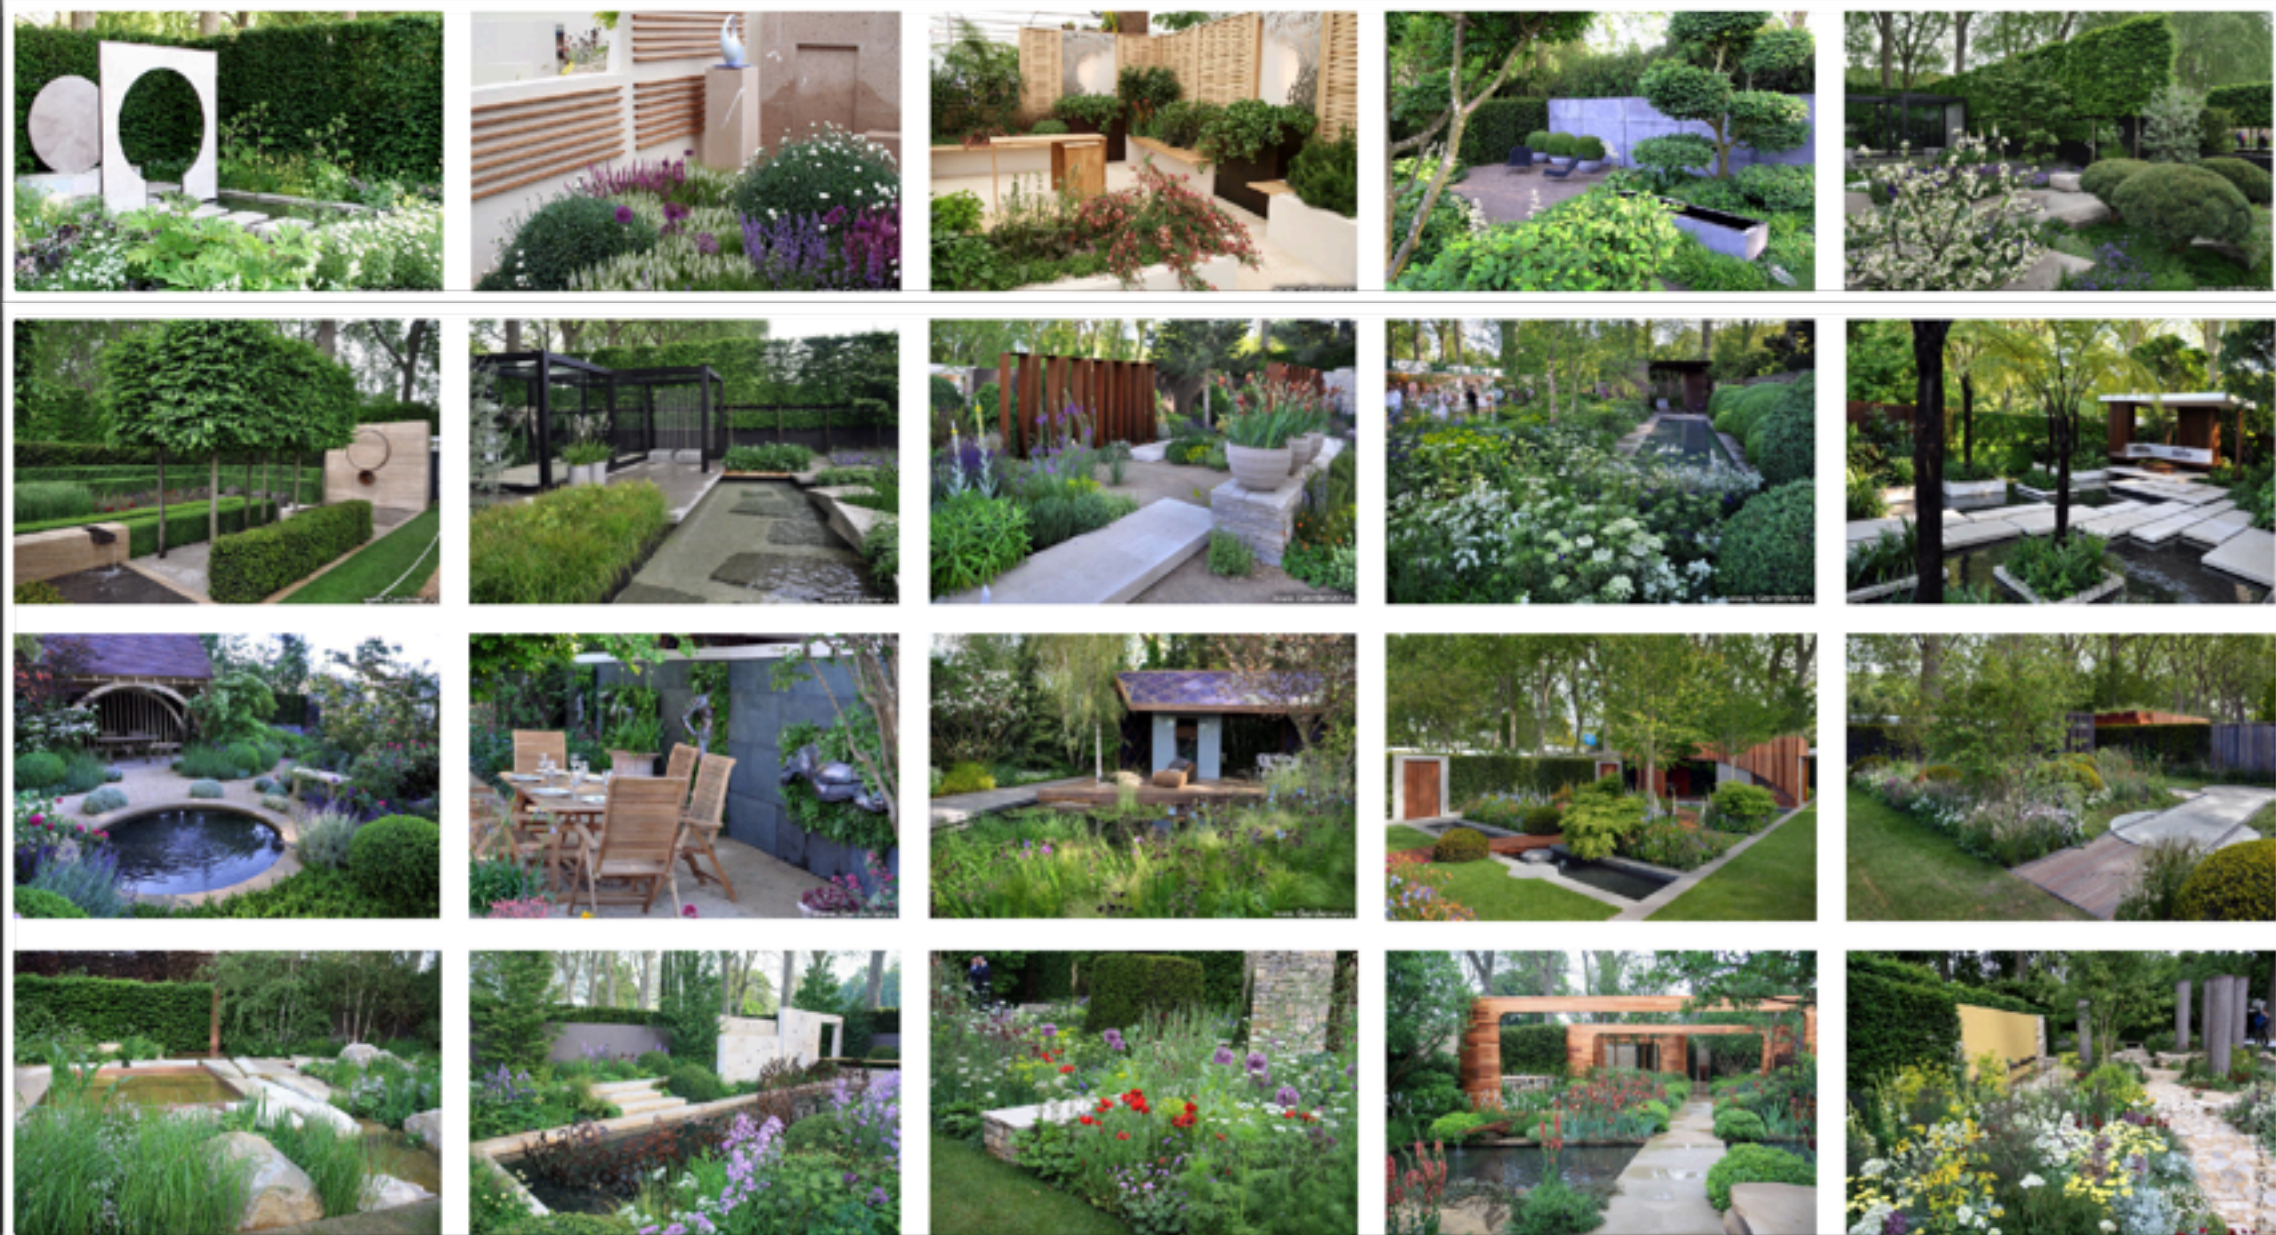

Ландшафтное проектирование

- Ландшафтный проект - концептуальное решение сада, план территории.
- Эскиз и чертежи беседки, садового павильона или зоны отдыха.
- Разработка и размещение малых архитектурных форм.
- Оригинальный дендроплан территории – план посадок с фотографиями для заказчика, посадочный план с разметкой для исполнителей.
- Схема поливной системы.
- Схема дренажной системы.
- Схема системы освещения - план размещения светильников, зоны включения, ассортиментная ведомость светильников.
- Ассортиментная ведомость посадочного материала (с фотографиями и ценовыми вариантами).
- Иллюстрация концептуального решения, идей проекта эскизами, графическими рисунками, схемами, планами, чертежами и фотографиями (3D компьютерной графика или ручная).

NellyLapteva Landscape design

NellyLapteva Landscape design

NellyLapteva Landscape design

NellyLapteva Landscape design

Декоративные водоемы

- Не требуется замена воды
- Не используются химикаты
- Рыба зимует подо льдом
- Прозрачная экологичная вода

NellyLapteva Landscape design

Эскизы к проектам

Посещение более 300-а знаменитых садов Европы и Англии, годы с 2006 по 2016, фото из личного архива

Посещение 10-ти Chelsia Flower Show, ландшафтная выставка, Лондон, Англия, годы с 2006 по 2015, фото из личного архива

Ландшафтное проектирование
Авторский надзор

Фитодизайн интерьеров
Зимние сады

В партнерстве с лучшими европейскими
питомниками и ландшафтными компаниями
Алматы

Реализованные проекты в Казахстане,
России, Франции, Испании, США