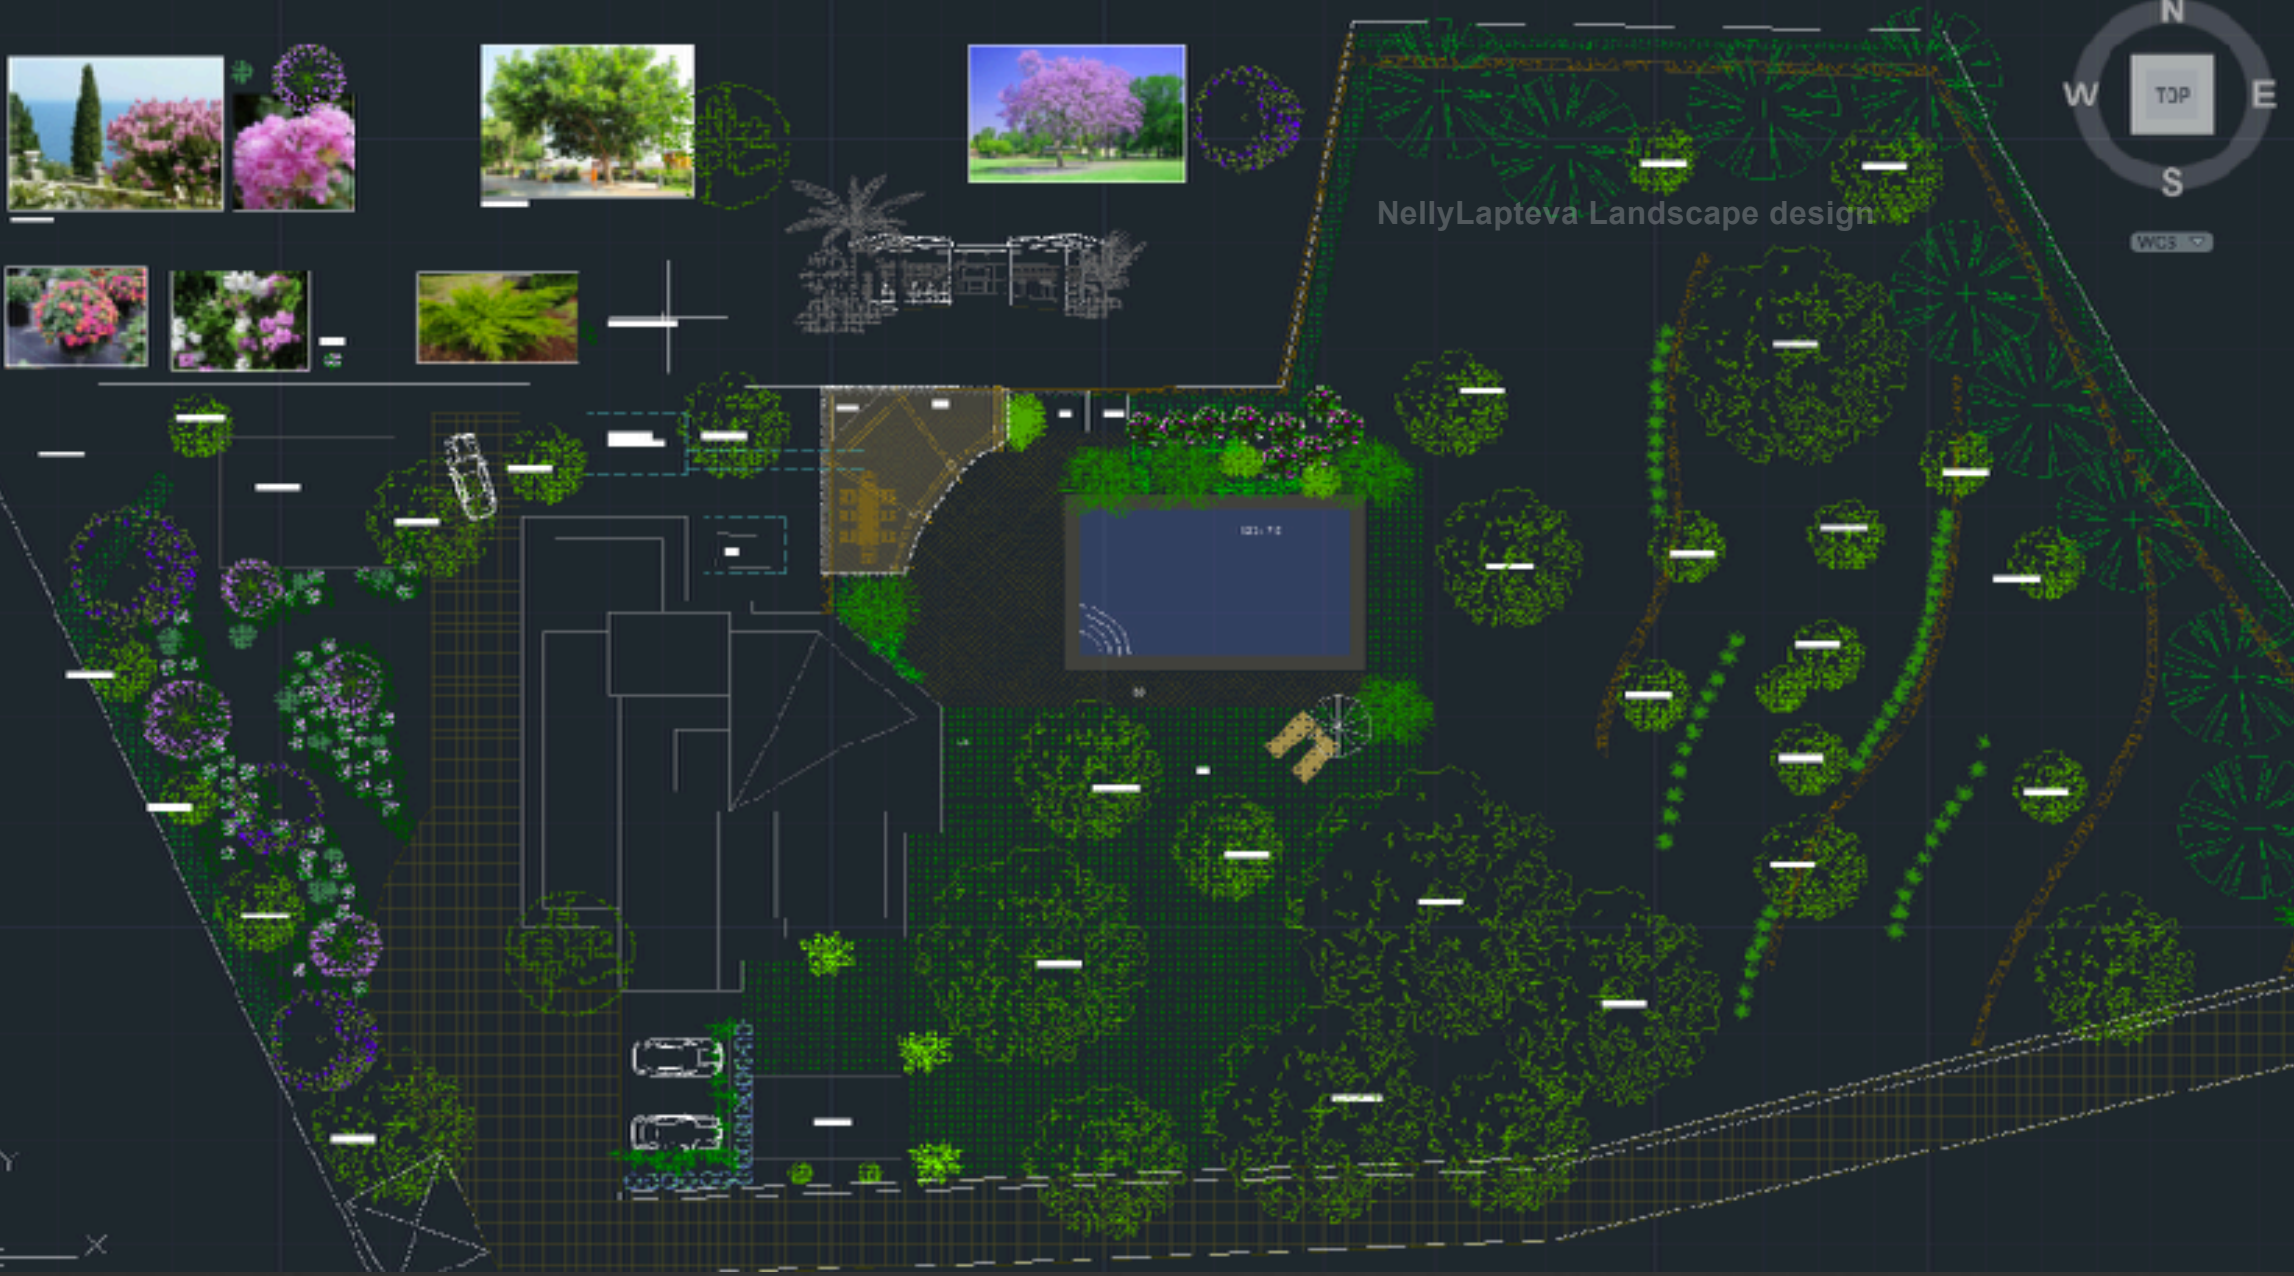

Хавея, Испания 2016