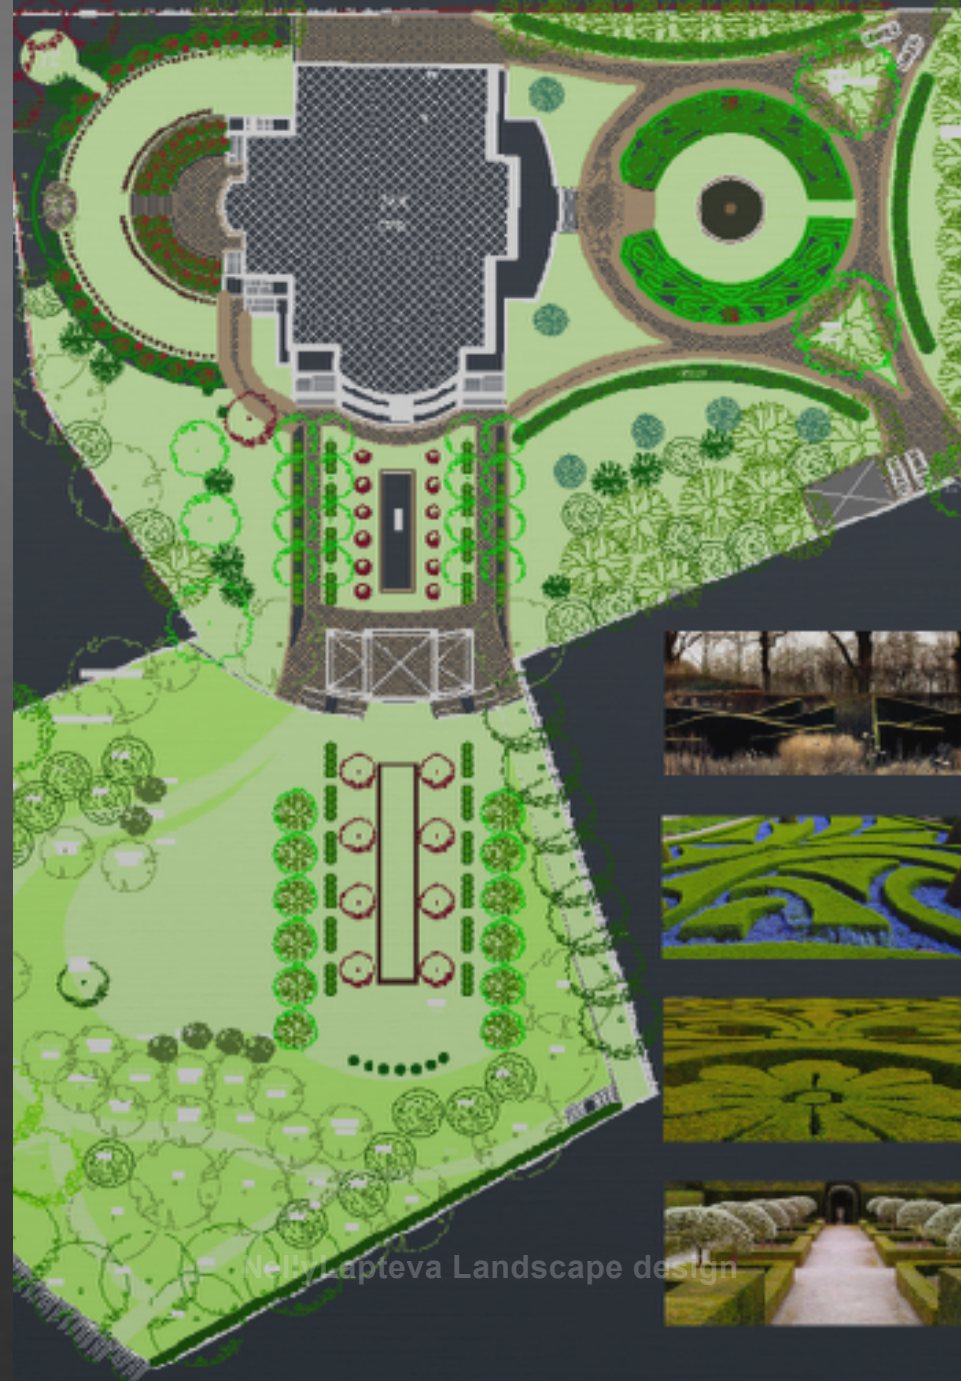

- Беседка, как гостинная на открытом воздухе.
- Раздвижные стены-окна.
- Под беседкой подгреб для производства вина.
- Пруд - единая конструкция с беседкой и винным погребом.

ЖК «AFD plaza», исполнение ТОО «Алекс Гринн», Алматы

ЖК «Dostyk residence», Алматы
Исполнение ТОО «Алекс Гринн»

Алматы, март, 2016

NellyLapteva Landscape design

крыша

пол

- Цокольный уровень садового павильона держит собой перепад между двумя участками в 3 метра
- Садовый павильон: гостевую зону, котельную дома, кухонный комплекс с грилем и всеми видами открытого огня (дымоход скрыт и выведен в одну из колонн забора вверху), лифт для готовых блюд, помещения для садовников и садового инвентаря.

Ландшафтное проектирование

- Ландшафтный проект - концептуальное решение сада, план территории.
- Эскиз и чертежи беседки, садового павильона или зоны отдыха.
- Разработка и размещение малых архитектурных форм.
- Оригинальный дендроплан территории – план посадок с фотографиями для заказчика, посадочный план с разметкой для исполнителей.
- Схема поливной системы.
- Схема дренажной системы.
- Схема системы освещения - план размещения светильников, зоны включения, ассортиментная ведомость светильников.
- Ассортиментная ведомость посадочного материала (с фотографиями и ценовыми вариантами).
- Иллюстрация концептуального решения, идей проекта эскизами, графическими рисунками, схемами, планами, чертежами и фотографиями (3D компьютерной графика или ручная).