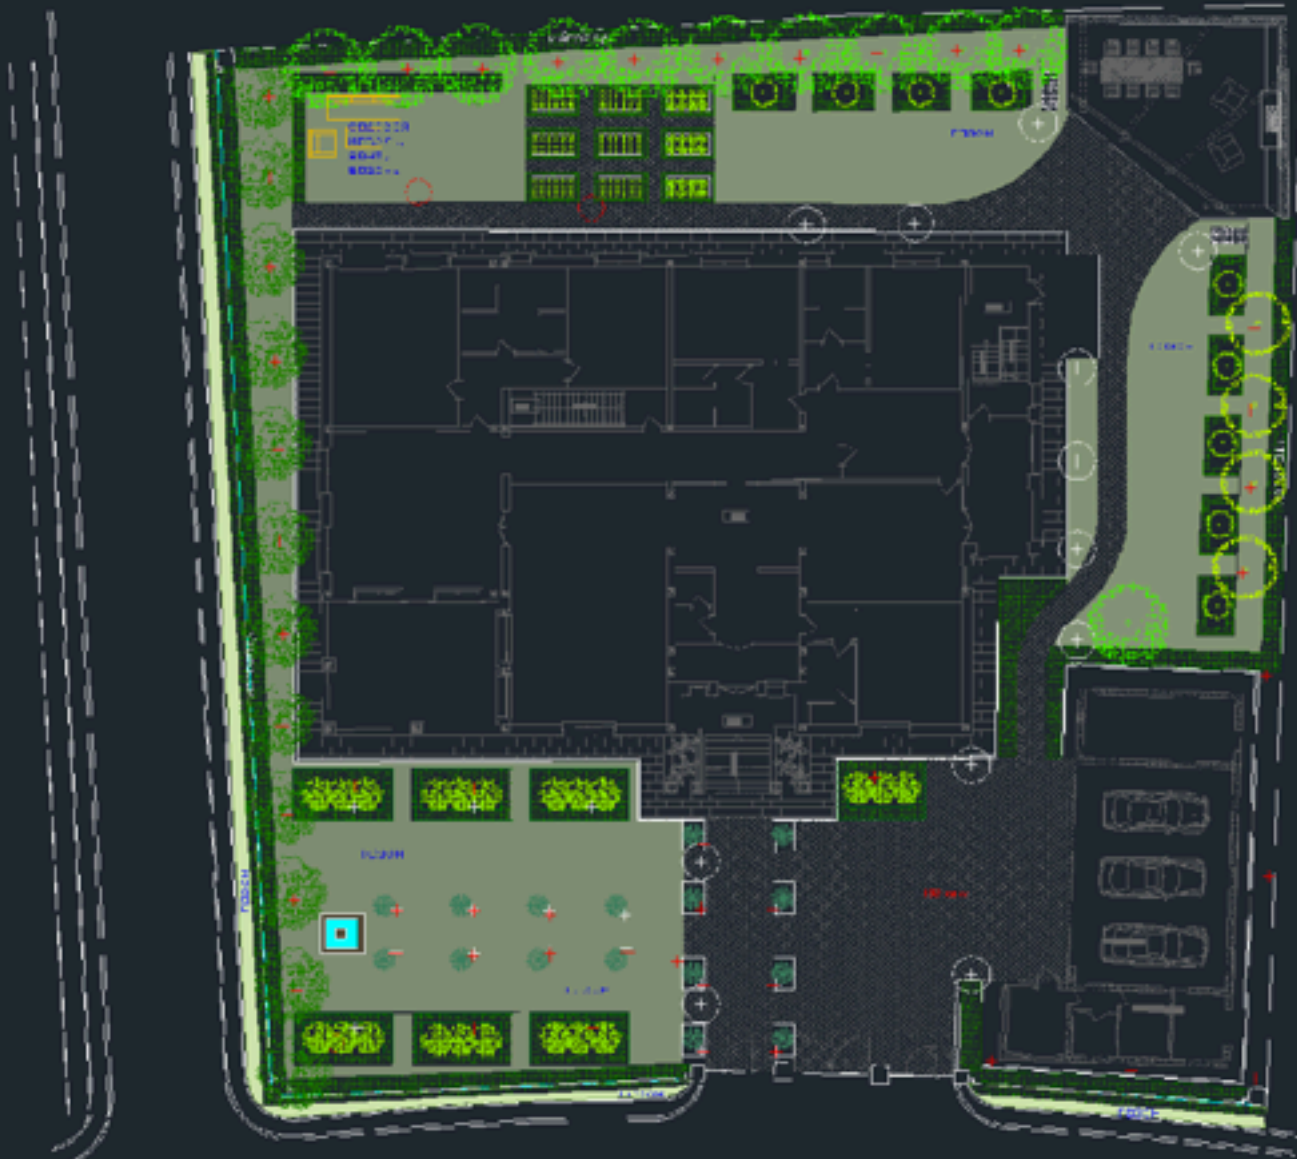

NellyLapteva Landscape design