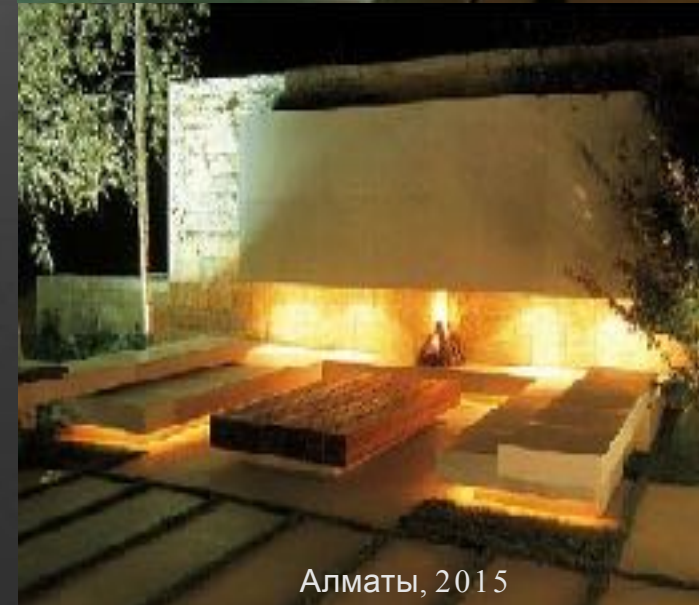

Алматы, 2015