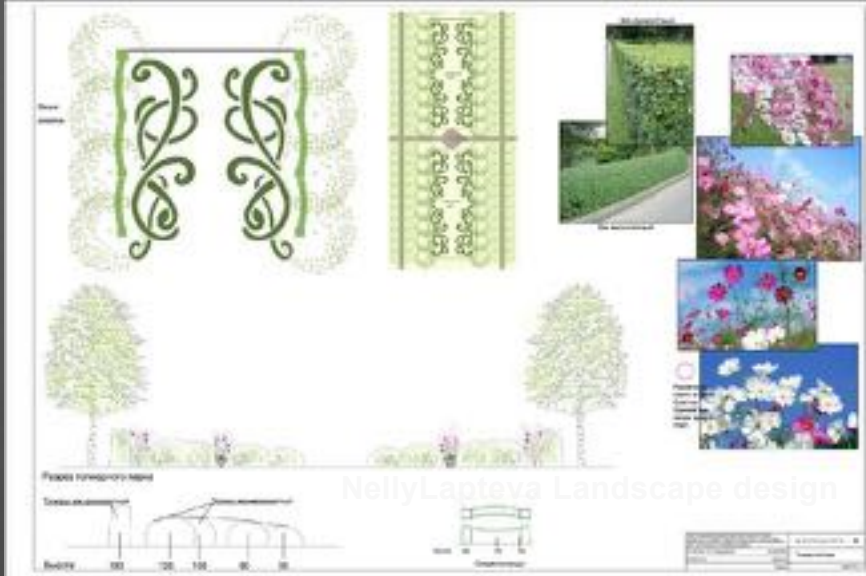

- Беседка, как гостинная на открытом воздухе.
- Раздвижные стены-окна.
- Под беседкой подгреб для производства вина.
- Пруд - единая конструкция с беседкой и винным погребом.

ЖК «AFD plaza», исполнение ТОО «Алекс Гринн», Алматы

ЖК «Dostyk residence», Алматы
Исполнение ТОО «Алекс Гринн»

Алматы, март, 2016

NellyLapteva Landscape design

крыша

пол

- Цокольный уровень садового павильона держит собой перепад между двумя участками в 3 метра
- Садовый павильон: гостевую зону, котельную дома, кухонный комплекс с грилем и всеми видами открытого огня (дымоход скрыт и выведен в одну из колонн забора вверху), лифт для готовых блюд, помещения для садовников и садового инвентаря.

NellyLapiëva Landscape design

NellyLapiëva Landscape design

Алматы, 2007

Хавея, Испания 2016

NellyLapteva Landscape design

NellyLapteva Landscape Design

Алматы, 2010

Состав проекта по ландшафтному дизайну

Ландшафтное проектирование

- Ландшафтный проект - концептуальное решение сада, план территории.
- Эскиз и чертежи беседки, садового павильона или зоны отдыха.
- Разработка и размещение малых архитектурных форм.
- Оригинальный дендроплан территории – план посадок с фотографиями для заказчика, посадочный план с разметкой для исполнителей.
- Схема поливной системы.
- Схема дренажной системы.
- Схема системы освещения - план размещения светильников, зоны включения, ассортиментная ведомость светильников.
- Ассортиментная ведомость посадочного материала (с фотографиями и ценовыми вариантами).
- Иллюстрация концептуального решения, идей проекта эскизами, графическими рисунками, схемами, планами, чертежами и фотографиями (3D компьютерной графика или ручная).