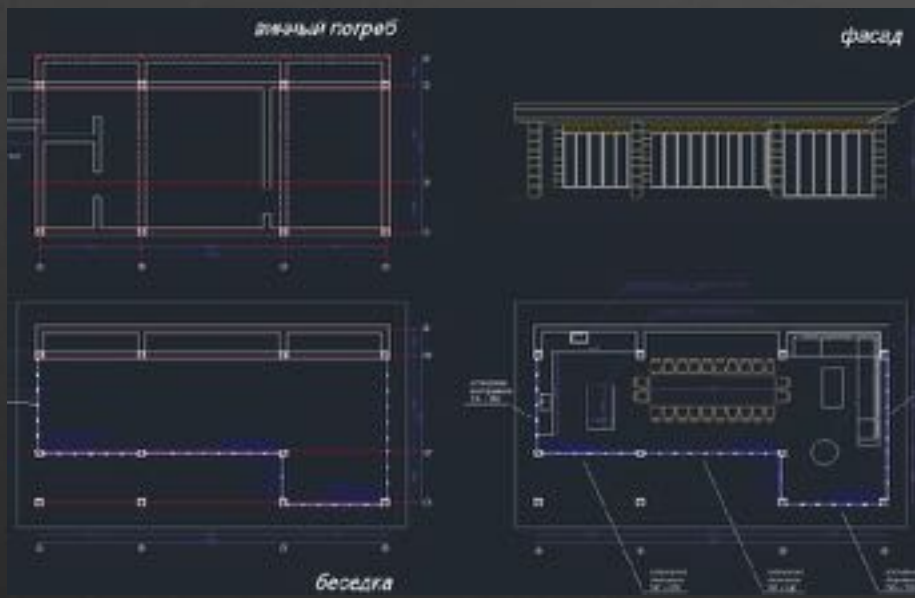

- Беседка, как гостинная на открытом воздухе.
- Раздвижные стены-окна.
- Под беседкой подгреб для производства вина.
- Пруд - единая конструкция с беседкой и винным погребом.

ЖК «AFD plaza», исполнение ТОО «Алекс Гринн», Алматы